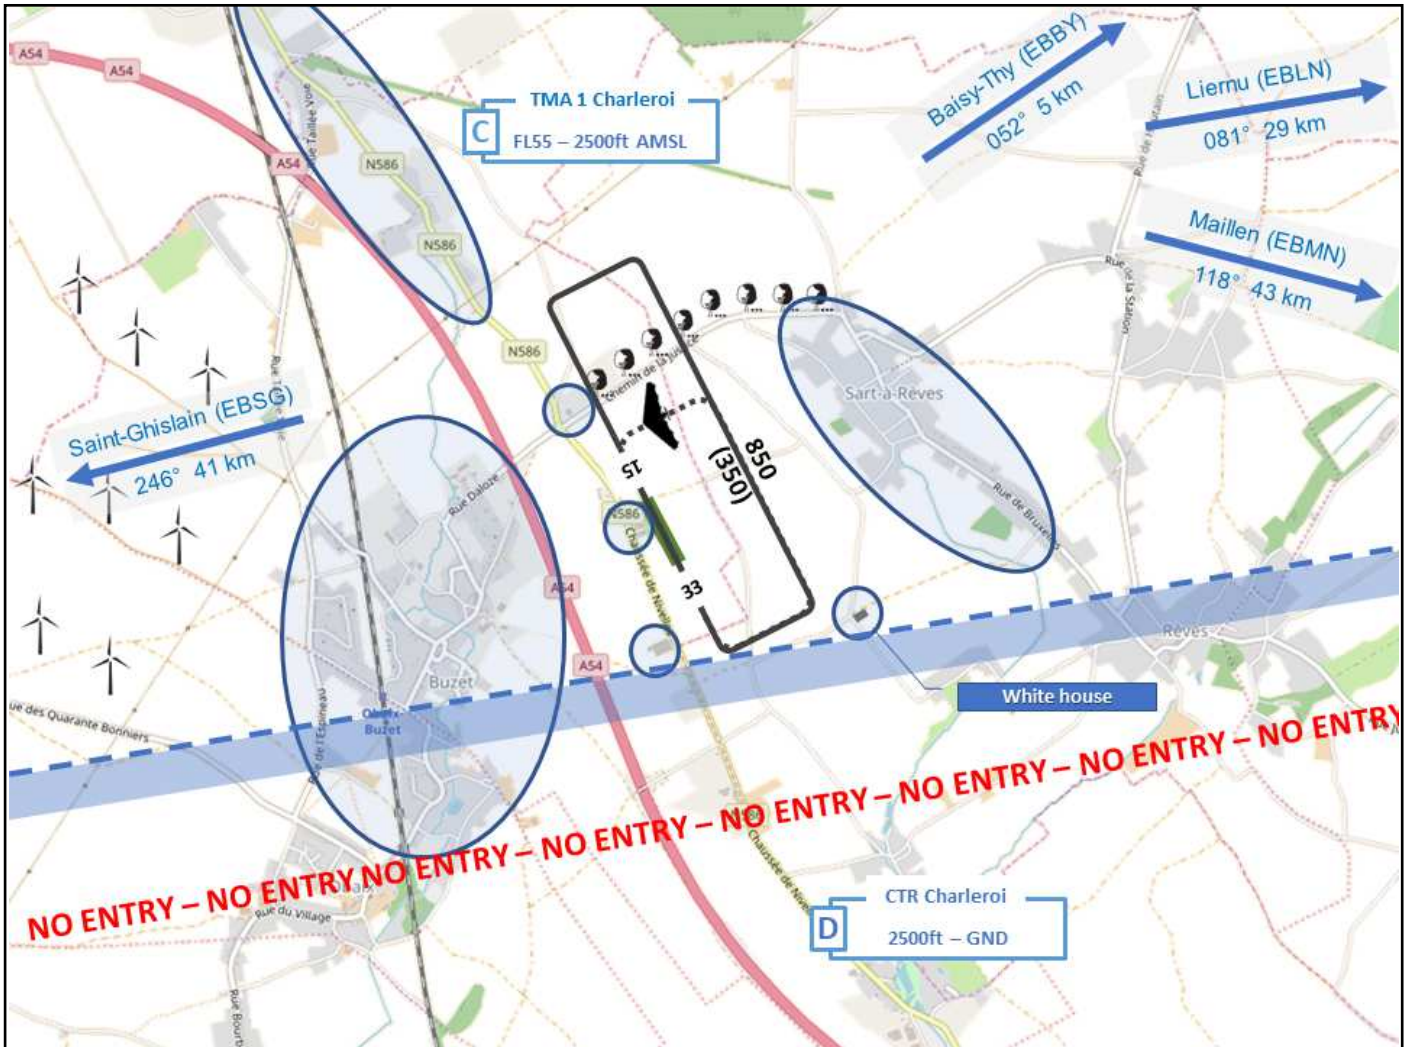

**LAT** 50° 32' 40" **N**  
**LONG** 004° 22' 57" **E**  
**ELEV** 522 **ft**

**FIS** 000.000 MHz | **APP** 000.000 MHz | **TWR** 000.000 MHz

© OpenStreetMap contributors

RWY	QFU	Dimensions	Surface	TODA	ASDA	LDA
15 / 33	152 / 332	448x40	Grass	220	220	220
/	/					
/	/					
/	/					

### Openingstijden

PPR van SR tot SS.

#### Gsm

De ring 24 ten zuiden van Nivelles volgen. Neem dan de N586 gedurende 5 km.

### Procedures

Enkel ULM 3-assen! Integratie enkel langs het Noorden 1500 ft AMSL. Circuit ten noordoosten zo dicht mogelijk bij de baan. OPGELET: CTR te zuiden! BLAUWE ZONES of alleenstaande woningen NIET OVERVLIEGEN. Radio verplicht!